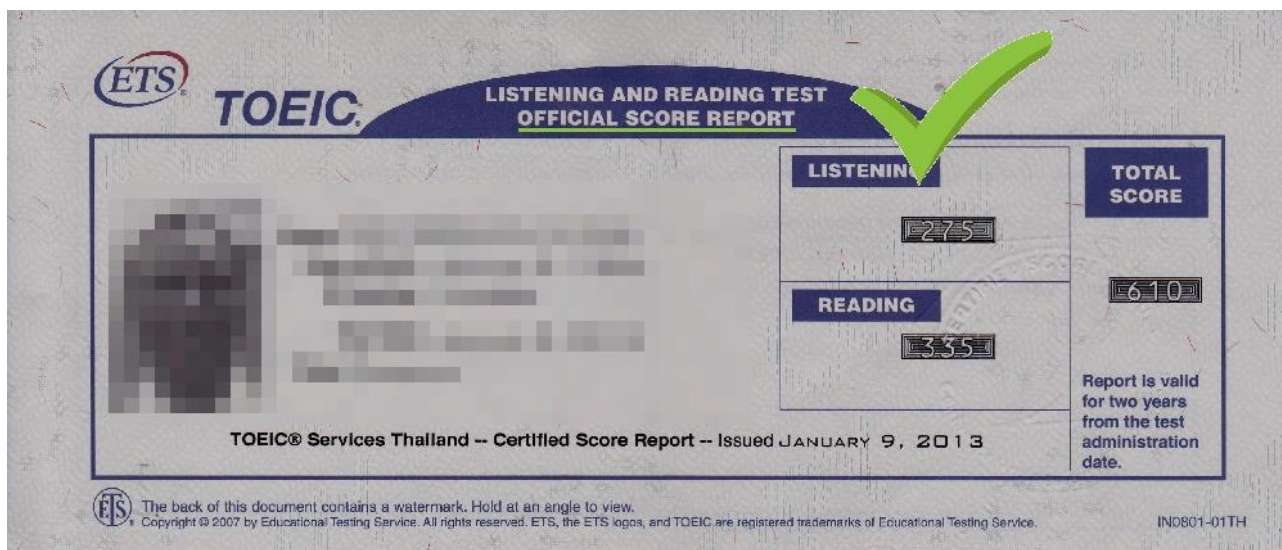

出願書類「*TOEIC*[®]L&R 他英語資格試験のスコアレポート」について Score report of English language qualification examination, such as *TOEIC*[®]L&R

ABP 入試の出願書類として認められるのは、*TOEIC*[®]L&R、revised *TOEFL*[®]Paper-delivered Test、*TOEFL iBT*[®]、IELTS (Academic Module) テストのうちいずれか一つです。

We only accept following English test score: *TOEIC*[®]L&R, revised *TOEFL*[®]Paper-delivered Test, *TOEFL iBT*[®], or IELTS (Academic Module) and *TOEIC*[®] Public (Monthly) Listening & Reading Test.