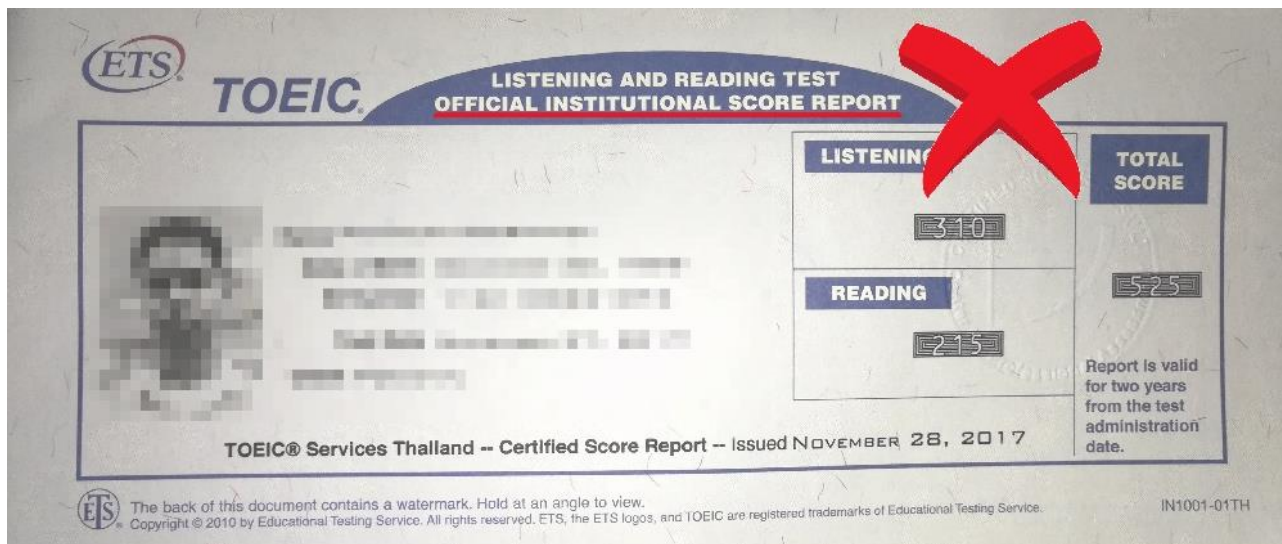

出願書類「*TOEIC*[®]L&R 他英語資格試験のスコアレポート」について Score report of English language qualification examination, such as *TOEIC*[®]L&R

ABP 入試の出願書類として認められるのは、*TOEIC*[®]L&R、revised *TOEFL*[®]Paper-delivered Test、*TOEFL iBT*[®]、IELTS (Academic Module) テストのうちいずれか一つです。

We only accept following English test score: *TOEIC*[®]L&R, revised *TOEFL*[®]Paper-delivered Test, *TOEFL iBT*[®], or IELTS (Academic Module) and *TOEIC*[®] Public (Monthly) Listening & Reading Test.

TOEIC[®]L&R IP テスト、*TOEFL ITP*[®]テスト、IELTS (General Training Module) テストは、ABP 入試の出願には使用できません。

We will NOT accept: *TOEIC*[®]L&R IP test, *TOEFL ITP*[®] test, and IELTS (General Training Module) test and Official Institutional Score Report received through *TOEIC*[®] Institutional (or Daily) Listening & Reading Test